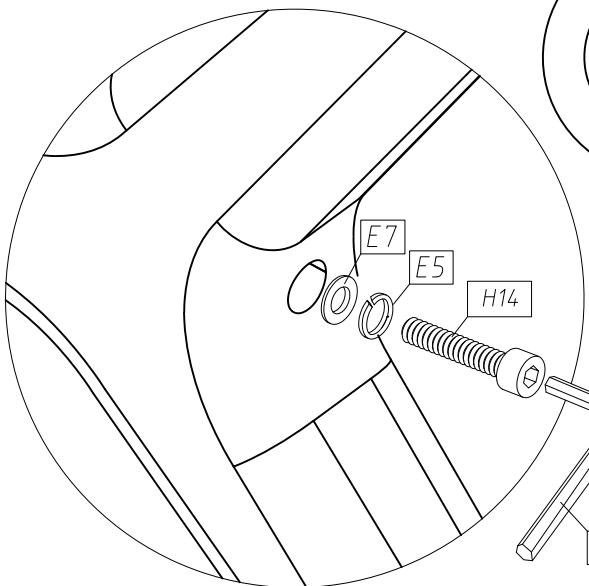

(TR) Montaj talimatları

(GB) Assembly instructions

(IT) Istruzioni di montaggio

(PL) Instrukcja montażu

(SK) Návod na montáž

(RO) Instrucțiuni de montaj

45 min

NR	HxBxT (mm)	ANZAHL
1	1700x1000x118	1
2	666x340x55	4
3	732x72x55	1

2

BELFAN
www.belfan.ru

E5 x6	E7 x6	H14 x6	O2 x1
M8	M8	M8x35	S 6 mm

H14 x4	O2 x1	E5 x4	E7 x6	R1 x4
M8x40	S 6 mm	M8	M8	

3

R1

E5	x4
M8	
H14	x4
M8x40	
O2	x1
S 6 mm	
Q13	x4
Ø17.5	