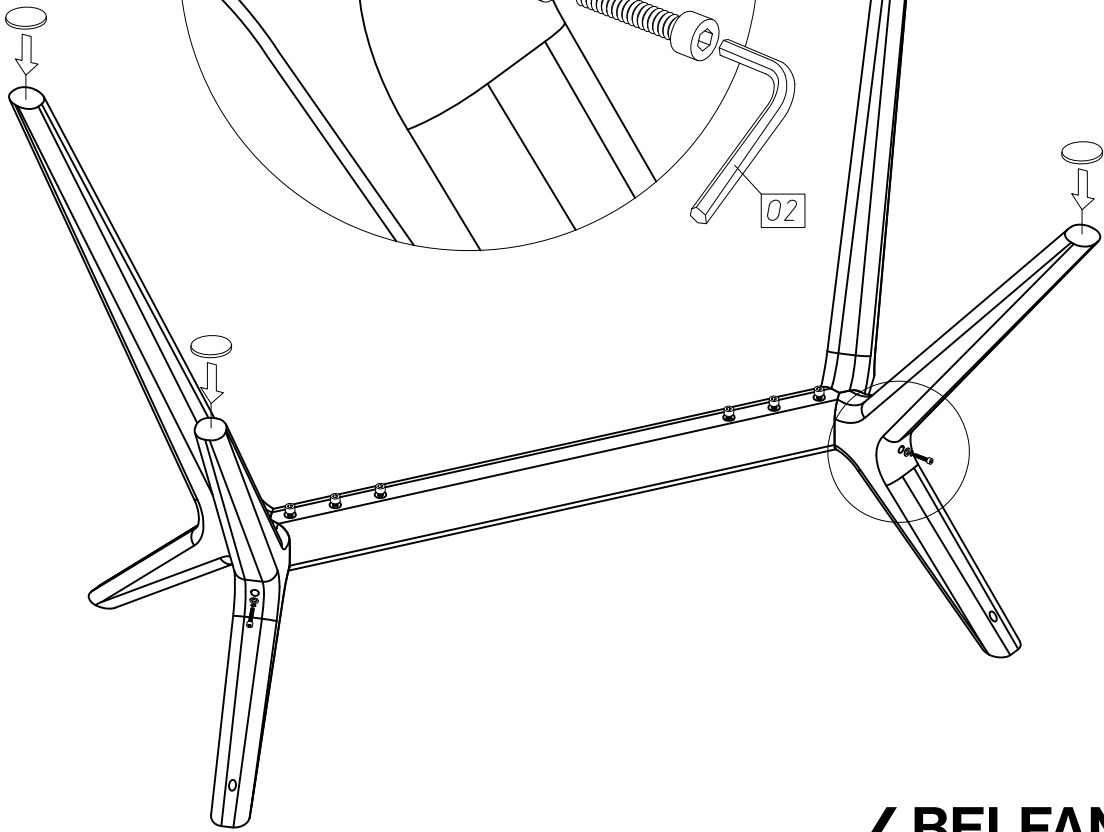

(TR) Montaj talimatları

(GB) Assembly instructions

(IT) Istruzioni di montaggio

(PL) Instrukcja montażu

(SK) Návod na montáž

(RO) Instrucțiuni de montaj

45 min

NR	HxBxT (mm)	ANZAHL
1	1700x1000x118	1
2	666x340x55	4
3	732x72x55	1

2

BELFAN
www.belfan.ru

E5 x6	E7 x6	H14 x6	O2 x1
M8	M8	M8x35	S 6 mm

H14 x4	O2 x1	E5 x4	E7 x6	R1 x4
M8x40	S 6 mm	M8	M8	

3

R1

E5	x4
M8	
H14	x4
M8x40	
O2	x1
S 6 mm	
Q13	x4
Ø17.5	