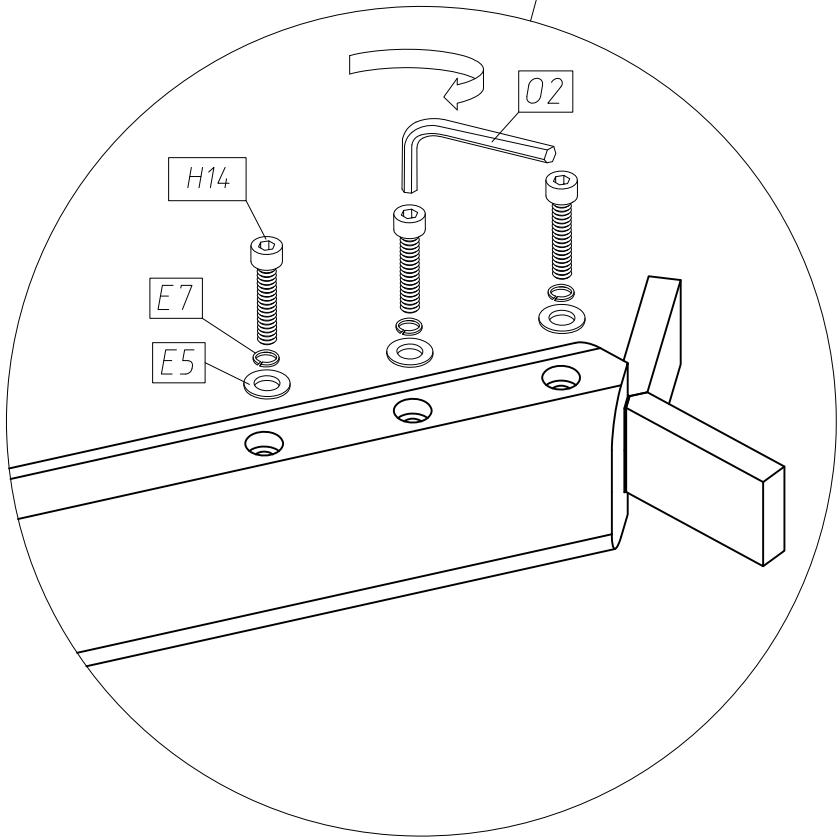

(TR) Montaj talimatları

(GB) Assembly instructions

(IT) Istruzioni di montaggio

(PL) Instrukcja montażu

(SK) Návod na montáž

(RO) Instrucțiuni de montaj

45 min

NR	HxBxT (mm)	ANZAHL
1	1700x1000x118	1
2	666x340x55	4
3	732x72x55	1

2

BELFAN
www.belfan.ru

E5 x6	E7 x6	H14 x6	O2 x1
M8	M8	M8x35	S 6 mm

H14 x4	O2 x1	E5 x4	E7 x6	R1 x4
M8x40	S 6 mm	M8	M8	

3

R1

E5	x4
M8	
H14	x4
M8x40	
O2	x1
S 6 mm	
Q13	x4
Ø17.5	