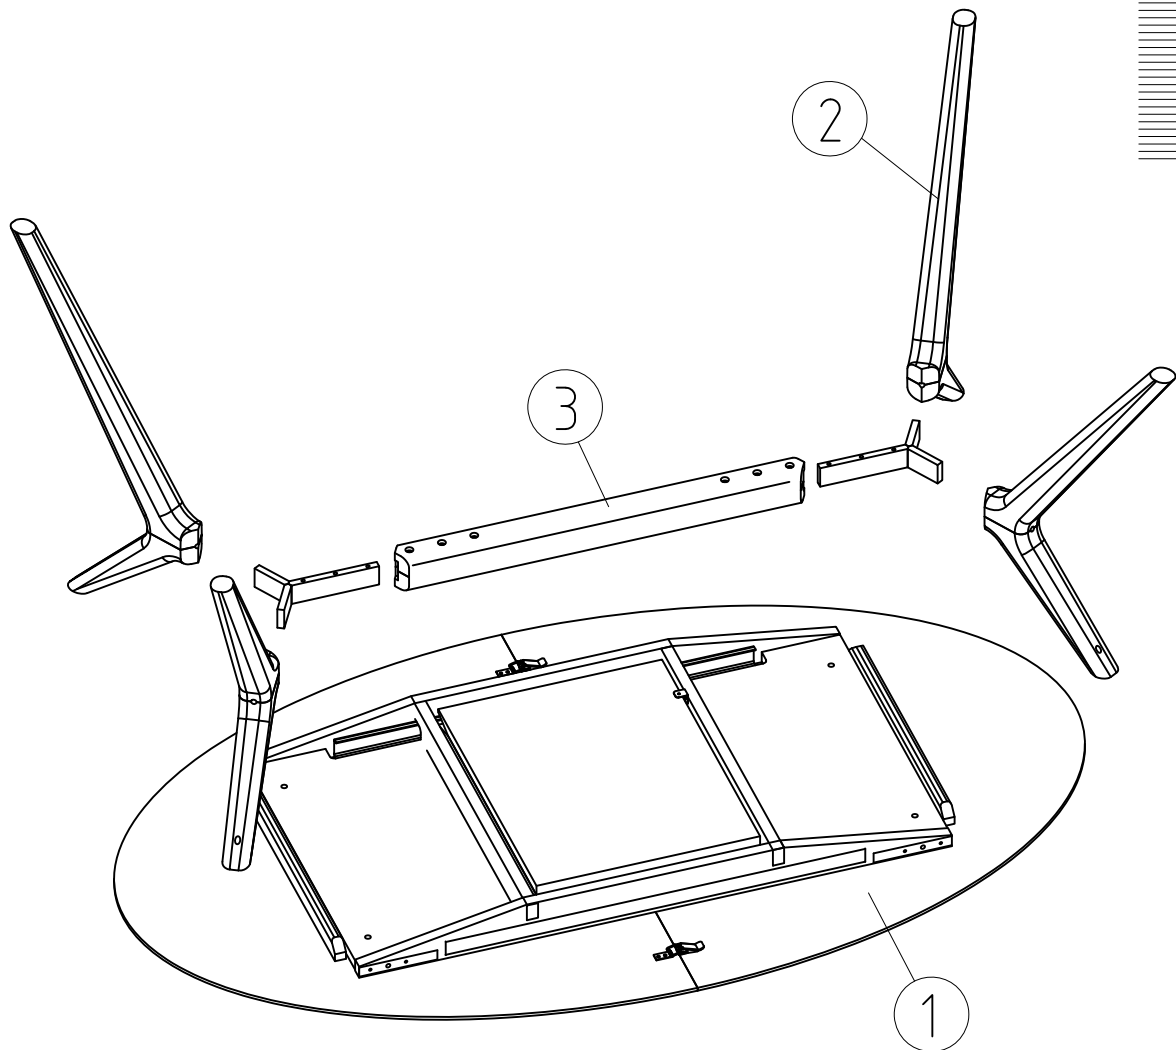

(TR) Montaj talimatları

(GB) Assembly instructions

(IT) Istruzioni di montaggio

(PL) Instrukcja montażu

(SK) Návod na montáž

(RO) Instrucțiuni de montaj

45 min

NR	HxBxT (mm)	ANZAHL
1	1700x1000x118	1
2	666x340x55	4
3	732x72x55	1

2

BELFAN
www.belfan.ru

E5 x6	E7 x6	H14 x6	O2 x1
M8	M8	M8x35	S 6 mm

H14 x4	O2 x1	E5 x4	E7 x6	R1 x4
M8x40	S 6 mm	M8	M8	

3

R1

E5	x4
M8	
H14	x4
M8x40	
O2	x1
S 6 mm	
Q13	x4
Ø17.5	