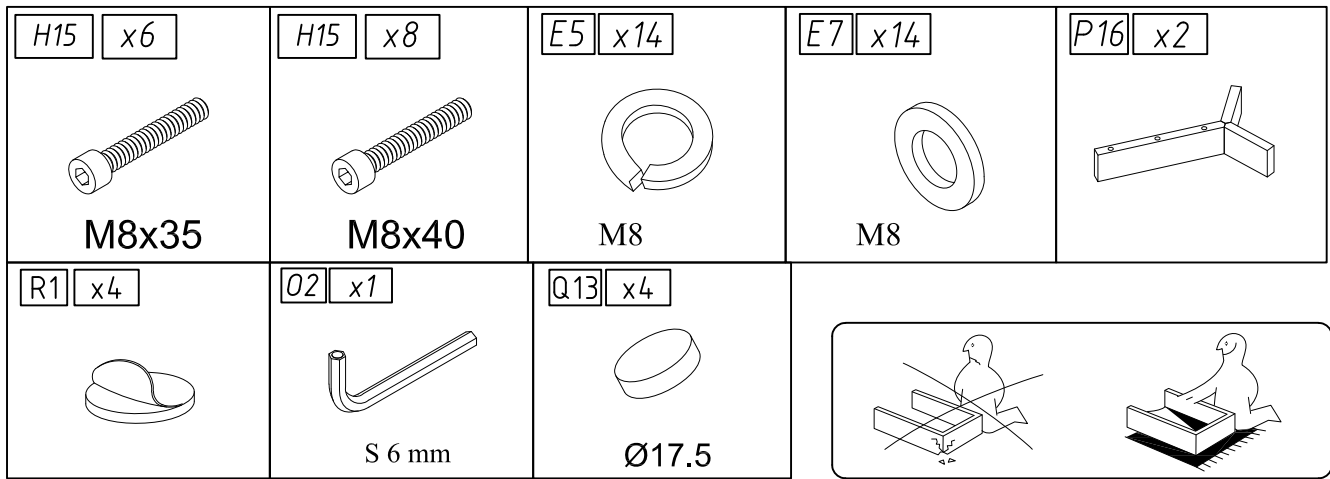

(TR) Montaj talimatları

(GB) Assembly instructions

(IT) Istruzioni di montaggio

(PL) Instrukcja montażu

(SK) Návod na montáž

(RO) Instrucțiuni de montaj

45 min

NR	HxBxT (mm)	ANZAHL
1	1700x1000x118	1
2	666x340x55	4
3	732x72x55	1

2

BELFAN
www.belfan.ru

E5 x6	E7 x6	H14 x6	O2 x1
M8	M8	M8x35	S 6 mm

H14 x4	O2 x1	E5 x4	E7 x6	R1 x4
M8x40	S 6 mm	M8	M8	

3

R1

E5	x4
M8	
H14	x4
M8x40	
O2	x1
S 6 mm	
Q13	x4
Ø17.5	