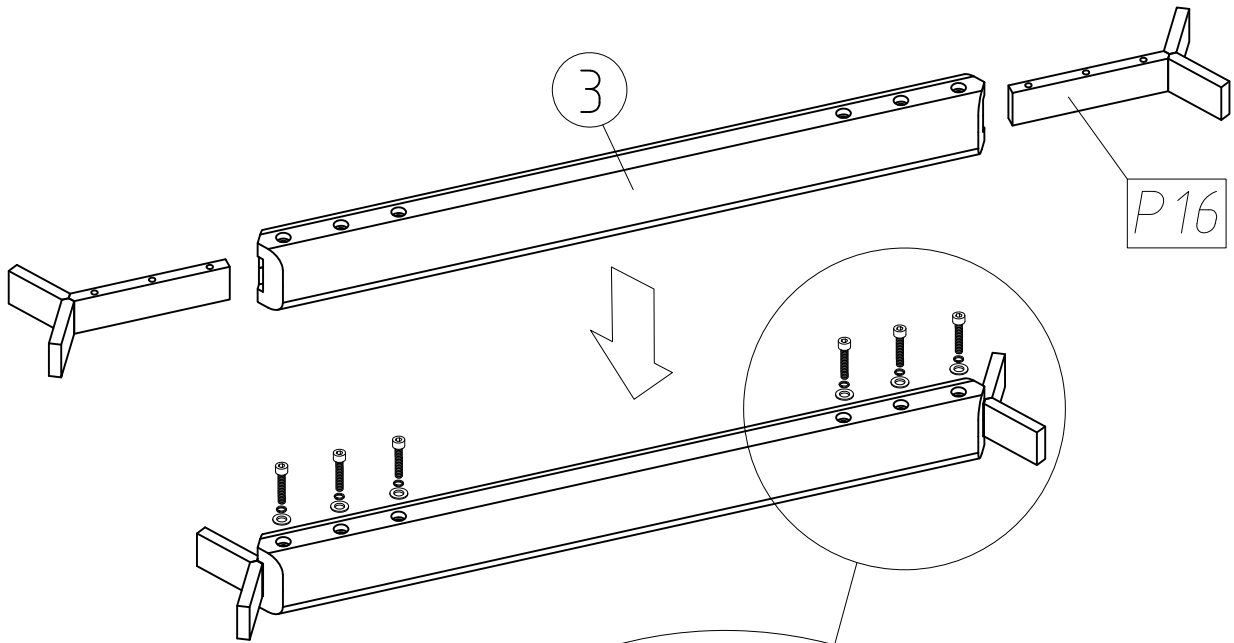

(TR) Montaj talimatları

(GB) Assembly instructions

(IT) Istruzioni di montaggio

(PL) Instrukcja montażu

(SK) Návod na montáž

(RO) Instrucțiuni de montaj

45 min

NR	HxBxT (mm)	ANZAHL
1	1700x1000x118	1
2	666x340x55	4
3	732x72x55	1

2

BELFAN
www.belfan.ru

E5 x6	E7 x6	H14 x6	O2 x1
M8	M8	M8x35	S 6 mm

H14 x4	O2 x1	E5 x4	E7 x6	R1 x4
M8x40	S 6 mm	M8	M8	

3

R1

E5	x4
M8	
H14	x4
M8x40	
O2	x1
S 6 mm	
Q13	x4
Ø17.5	