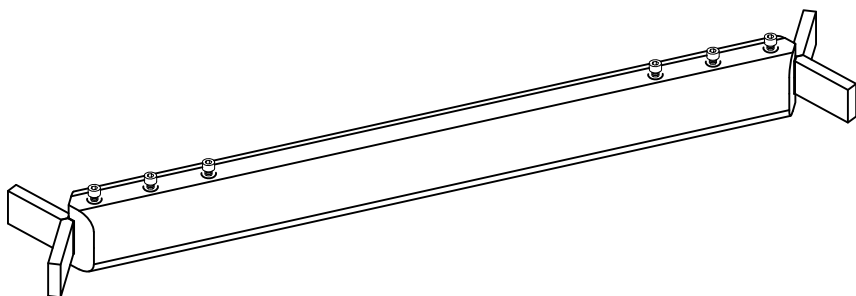

2

BELFAN
www.belfan.ru

E5 x6	E7 x6	H14 x6	O2 x1
M8	M8	M8x35	S 6 mm