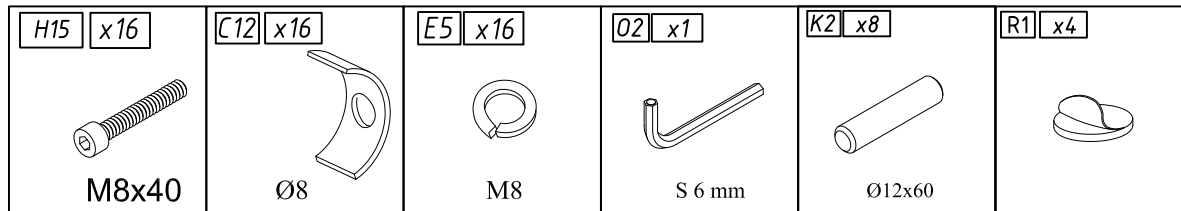

IT *Istruzioni di montaggio*

PL *Instrukcja montażu*

SK *Návod na montáž*

RO *Instrucțiuni de montaj*

RU *Инструкция по сборке*

NR	HxBxT (mm)	ANZAHL
1	1574x824x8	1
2	750x130x130	4
3	604x65x56	2
4	1354x65x56	2
5	604x65x56	2
6	111x111x4,5	4

M8

C12 x4

Ø8

C12

H15 E5

O2

<p>C12 x8</p>  <p>Ø40</p>	<p>H12 x8</p>  <p>M8x50</p>	<p>O2 x1</p>  <p>S 6 mm</p>	<p>E5 x8</p>  <p>M8</p>
<p>R1 x4</p> 			

4 x4