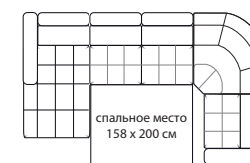

## ДИВАН С ОТТОМАНКОЙ

Ш3040 x B830 x Г1900

8ML.3MR

3ML.8MR

8ML.3MR

спальное место  
158 x 200 см

3ML.8MR

спальное место  
158 x 200 см

## ДИВАН УГЛОВОЙ

Ш3260 x B830 x Г2420

1AL.90.3MR

3ML.90.1AR

1AL.90.3MR

спальное место  
158 x 200 см

3ML.90.1AR

спальное место  
158 x 200 см

## ДИВАН УГЛОВОЙ С ОТТОМАНКОЙ

Ш4140 x B830 x Г1920

1AL.90.30M.8MR

8ML.30M.90.1AR.

1AL.90.30M.8MR

спальное место  
158 x 200 см

8ML.30M.90.1AR.

спальное место  
158 x 200 см

## ОТДЕЛЬНЫЕ МОДУЛИ

Ш860 x B830 x Г1140

10

Ш1720 x B830 x Г1110

30

30M

спальное место  
158 x 200 см

Ш1970x B830 x Г1110