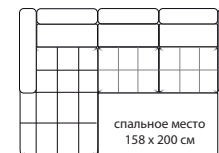

## ДИВАН 3-Х МЕСТНЫЙ

Ш1940 x B830 x Г1110

3M

3M

спальное место  
158 x 200 см

## ДИВАН С ОТТОМАНКОЙ

Ш3040 x B830 x Г1900

8ML.3MR

3ML.8MR

8ML.3MR

спальное место  
158 x 200 см

3ML.8MR

спальное место  
158 x 200 см

## ДИВАН УГЛОВОЙ

Ш3260 x B830 x Г2420

1AL.90.3MR

3ML.90.1AR

1AL.90.3MR

спальное место  
158 x 200 см

3ML.90.1AR

спальное место  
158 x 200 см

## ДИВАН УГЛОВОЙ С ОТТОМАНКОЙ

Ш4140 x B830 x Г1920

1AL.90.30M.8MR

8ML.30M.90.1AR.

1AL.90.30M.8MR

спальное место  
158 x 200 см

8ML.30M.90.1AR.

спальное место  
158 x 200 см