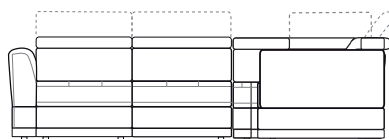

## ДИВАН 3-Х МЕСТНЫЙ

Ш1940 x B830 x Г1110

3M

3M

спальное место  
158 x 200 см

## ДИВАН С ОТТОМАНКОЙ

Ш3040 x B830 x Г1900

8ML.3MR

3ML.8MR

8ML.3MR

спальное место  
158 x 200 см

3ML.8MR

спальное место  
158 x 200 см

## ДИВАН УГЛОВОЙ

Ш3260 x B830 x Г2420

1AL.90.3MR

3ML.90.1AR

1AL.90.3MR

спальное место  
158 x 200 см

3ML.90.1AR

спальное место  
158 x 200 см

## ДИВАН УГЛОВОЙ С ОТТОМАНКОЙ

Ш4140 x B830 x Г1920

1AL.90.30M.8MR

8ML.30M.90.1AR.

1AL.90.30M.8MR

спальное место  
158 x 200 см

8ML.30M.90.1AR.

спальное место  
158 x 200 см