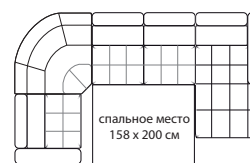

## ДИВАН С ОТТОМАНКОЙ

Ш3040 x B830 x Г1900

8ML.3MR

3ML.8MR

8ML.3MR

спальное место  
158 x 200 см

3ML.8MR

спальное место  
158 x 200 см

## ДИВАН УГЛОВОЙ

Ш3260 x B830 x Г2420

1AL.90.3MR

3ML.90.1AR

1AL.90.3MR

спальное место  
158 x 200 см

3ML.90.1AR

спальное место  
158 x 200 см

## ДИВАН УГЛОВОЙ С ОТТОМАНКОЙ

Ш4140 x B830 x Г1920

1AL.90.30M.8MR

8ML.30M.90.1AR.

1AL.90.30M.8MR

спальное место  
158 x 200 см

8ML.30M.90.1AR.

спальное место  
158 x 200 см

## ОТДЕЛЬНЫЕ МОДУЛИ

Ш860 x B830 x Г1140

10

Ш1720 x B830 x Г1110

30

30M

спальное место  
158 x 200 см

Ш1970x B830 x Г1110