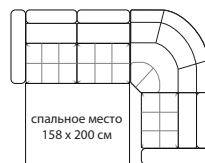

## ДИВАН 3-Х МЕСТНЫЙ

Ш1940 x B830 x Г1110

3M

3M

спальное место  
158 x 200 см

## ДИВАН С ОТТОМАНКОЙ

Ш3040 x B830 x Г1900

8ML.3MR

3ML.8MR

8ML.3MR

спальное место  
158 x 200 см

3ML.8MR

спальное место  
158 x 200 см

## ДИВАН УГЛОВОЙ

Ш3260 x B830 x Г2420

1AL.90.3MR

3ML.90.1AR

1AL.90.3MR

спальное место  
158 x 200 см

3ML.90.1AR

спальное место  
158 x 200 см

## ДИВАН УГЛОВОЙ С ОТТОМАНКОЙ

Ш4140 x B830 x Г1920

1AL.90.30M.8MR

8ML.30M.90.1AR.

1AL.90.30M.8MR

спальное место  
158 x 200 см

8ML.30M.90.1AR.

спальное место  
158 x 200 см