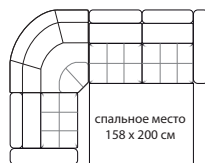

## ДИВАН 3-Х МЕСТНЫЙ

Ш1940 x B830 x Г1110

3M

3M

спальное место  
158 x 200 см

## ДИВАН С ОТТОМАНКОЙ

Ш3040 x B830 x Г1900

8ML.3MR

3ML.8MR

8ML.3MR

спальное место  
158 x 200 см

3ML.8MR

спальное место  
158 x 200 см

## ДИВАН УГЛОВОЙ

Ш3260 x B830 x Г2420

1AL.90.3MR

3ML.90.1AR

1AL.90.3MR

спальное место  
158 x 200 см

3ML.90.1AR

спальное место  
158 x 200 см

## ДИВАН УГЛОВОЙ С ОТТОМАНКОЙ

Ш4140 x B830 x Г1920

1AL.90.30M.8MR

8ML.30M.90.1AR.

1AL.90.30M.8MR

спальное место  
158 x 200 см

8ML.30M.90.1AR.

спальное место  
158 x 200 см