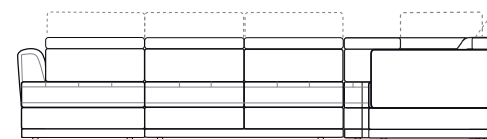

## ДИВАН С ОТТОМАНКОЙ

Ш3040 x B830 x Г1900

8ML.3MR

3ML.8MR

8ML.3MR

спальное место  
158 x 200 см

3ML.8MR

спальное место  
158 x 200 см

## ДИВАН УГЛОВОЙ

Ш3260 x B830 x Г2420

1AL.90.3MR

3ML.90.1AR

1AL.90.3MR

спальное место  
158 x 200 см

3ML.90.1AR

спальное место  
158 x 200 см

## ДИВАН УГЛОВОЙ С ОТТОМАНКОЙ

Ш4140 x B830 x Г1920

1AL.90.30M.8MR

8ML.30M.90.1AR.

1AL.90.30M.8MR

спальное место  
158 x 200 см

8ML.30M.90.1AR.

спальное место  
158 x 200 см