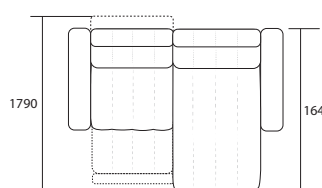

Диван с оттоманкой

Ш3040 x B940/1050 x Г1640/1790

1EI + 1ER

8L+1ER

1EI + 8R

8R + 10 + 1ER

1EI + 10 + 8R

ОТДЕЛЬНЫЕ МОДУЛИ

Кресло

Ш1340 x B940/1050 x Г1010/1700

12

12E

Ш1100 x B940 x Г1010

1L

1R

Ш1100 x B940/1050 x Г1010/1700

1EL

1ER

Ш850 x B940/1050 x Г1010

10

Ш850 x B940/1050 x Г1010/1700

10W

Ш1100 x B940 x Г1640

8L

8R

Ш800 x B470 x Г800

Пуф

Ш1130 x B940 x Г1130

90

Ш1680 x B940 x Г1010

6L

6R