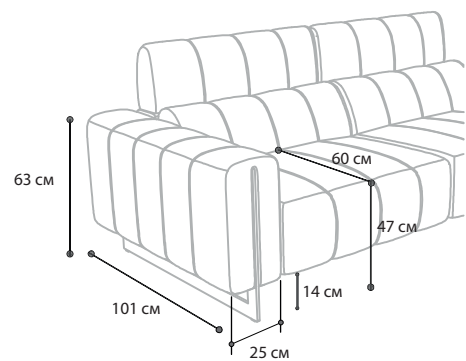

Диван с оттоманкой

Ш3040 x B940/1050 x Г1640/1790

1EI + 1ER

8L+1ER

1EI + 8R

8R + 10 + 1ER

1EI + 10 + 8R

ОТДЕЛЬНЫЕ МОДУЛИ

Кресло

Ш1340 x B940/1050 x Г1010/1700

12

12E

Ш1100 x B940 x Г1010

1L

1R

Ш1100 x B940/1050 x Г1010/1700

1EL

1ER

Ш850 x B940/1050 x Г1010

10

Ш850 x B940/1050 x Г1010/1700

10W

Ш1100 x B940 x Г1640

8L

8R

Ш800 x B470 x Г800

Пуф

Ш1130 x B940 x Г1130

90

Ш1680 x B940 x Г1010

6L

6R