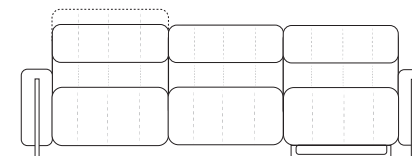

Genesis

27 сентября 2024

www.belfan.ru

+7 (495) 727-07-00

Диван 2-х модульный

Ш2200 x B940/1050 x Г1010/1700

Диван модульный с оттоманкой S

Ш2200 x B940/1050 x Г1640/1790

Диван с оттоманкой

Ш3040 x B940/1050 x Г1640/1790

1EI + 1ER

8L+1ER

1EI + 8R

8R + 10 + 1ER

1EI + 10 + 8R

ОТДЕЛЬНЫЕ МОДУЛИ

Кресло

Ш1340 x B940/1050 x Г1010/1700

12

12E

Ш1100 x B940 x Г1010

1L

1R

Ш1100 x B940/1050 x Г1010/1700

8R

Ш800 x B470 x Г800

Пуф

Ш1130 x B940 x Г1130

90

Ш1680 x B940 x Г1010

6L

6R