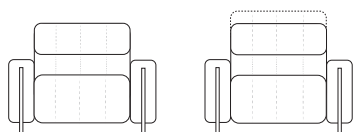

Диван с оттоманкой

Ш3040 x B940/1050 x Г1640/1790

1EI + 1ER

8L+1ER

1EI + 8R

8R + 10 + 1ER

1EI + 10 + 8R

ОТДЕЛЬНЫЕ МОДУЛИ

Кресло

Ш1340 x B940/1050 x Г1010/1700

12

12E

Ш1100 x B940 x Г1010

1L

1R

Ш1100 x B940/1050 x Г1010/1700