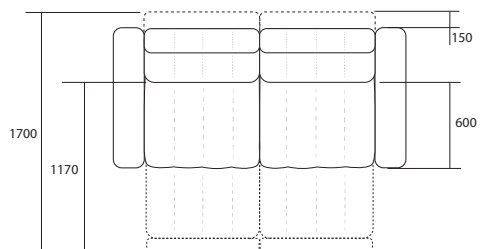

Genesis

27 сентября 2024

www.belfan.ru

+7 (495) 727-07-00

Диван 2-х модульный

Ш2200 x B940/1050 x Г1010/1700

Диван модульный с оттоманкой S

Ш2200 x B940/1050 x Г1640/1790

Диван с оттоманкой

Ш3040 x B940/1050 x Г1640/1790

1EI + 1ER

8L+1ER

1EI + 8R

8R + 10 + 1ER

1EI + 10 + 8R

ОТДЕЛЬНЫЕ МОДУЛИ

Кресло

Ш1340 x B940/1050 x Г1010/1700

12

12E

Ш1100 x B940 x Г1010

1L

1R

Ш1100 x B940/1050 x Г1010/1700

1EL

1ER

Ш850 x B940/1050 x Г1010

10

Ш850 x B940/1050 x Г1010/1700

10W

Ш1100 x B940 x Г1640

8L