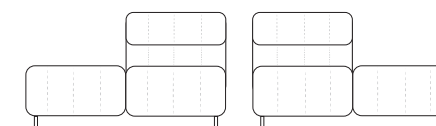

Диван с оттоманкой

Ш3040 x B940/1050 x Г1640/1790

1EI + 1ER

8L+1ER

1EI + 8R

8R + 10 + 1ER

1EI + 10 + 8R

ОТДЕЛЬНЫЕ МОДУЛИ

8R

Ш800 x B470 x Г800

Пуф

Ш1130 x B940 x Г1130

90

Ш1680 x B940 x Г1010

6L

6R