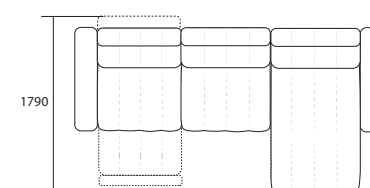

Диван с оттоманкой

Ш3040 x B940/1050 x Г1640/1790

1EI + 1ER

8L+1ER

1EI + 8R

8R + 10 + 1ER

1EI + 10 + 8R

ОТДЕЛЬНЫЕ МОДУЛИ

Кресло

Ш1340 x B940/1050 x Г1010/1700

12

12E

Ш1100 x B940 x Г1010

1L

1R

Ш1100 x B940/1050 x Г1010/1700