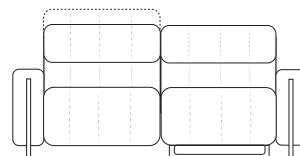

Genesis

27 сентября 2024

www.belfan.ru

+7 (495) 727-07-00

Диван 2-х модульный

Ш2200 x B940/1050 x Г1010/1700

Диван модульный с оттоманкой S

Ш2200 x B940/1050 x Г1640/1790

Диван с оттоманкой

Ш3040 x B940/1050 x Г1640/1790

1EI + 1ER

8L+1ER

1EI + 8R

8R + 10 + 1ER

1EI + 10 + 8R

ОТДЕЛЬНЫЕ МОДУЛИ

Кресло

Ш1340 x B940/1050 x Г1010/1700

12

12E

Ш1100 x B940 x Г1010

1L

1R

Ш1100 x B940/1050 x Г1010/1700