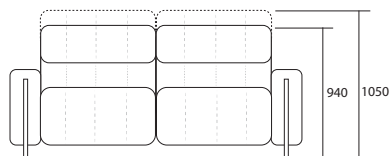

Genesis

27 сентября 2024

www.belfan.ru

+7 (495) 727-07-00

Диван 2-х модульный

Ш2200 x B940/1050 x Г1010/1700

Диван модульный с оттоманкой S

Ш2200 x B940/1050 x Г1640/1790

Диван с оттоманкой

Ш3040 x B940/1050 x Г1640/1790

1EI + 1ER

8L+1ER

1EI + 8R

8R + 10 + 1ER

1EI + 10 + 8R

ОТДЕЛЬНЫЕ МОДУЛИ

Кресло

Ш1340 x B940/1050 x Г1010/1700

12

12E

Ш1100 x B940 x Г1010

1L

1R

Ш1100 x B940/1050 x Г1010/1700

8R

Ш800 x B470 x Г800

Пуф

Ш1130 x B940 x Г1130

90

Ш1680 x B940 x Г1010

6L

6R