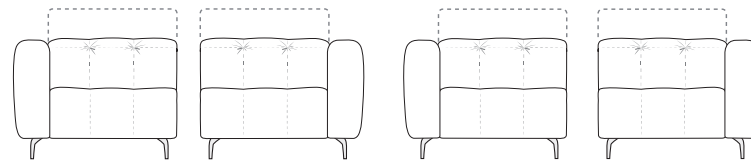

## ОТДЕЛЬНЫЕ МОДУЛИ

Ш850 x B810 x Г1080

150

150E

Ш1080 x B810 x Г1080

15L

15R

15EL

15ER

Ш1700 x B810 x Г1080

250

Ш1930 x B810 x Г1080

25L

25R

Ш1080 x B810 x Г2000

8L

8R

Ш1420 x B810 x Г1080

4L

4R

Ш1160 x B810 x Г1160

90

Ш1930 x B810 x Г1080

25

Диван с механизмом-реклайнер – это уникальная трансформирующаяся мебель, которая поможет вам полностью расслабиться как дома перед телевизором, так и на рабочем месте в офисе. Универсальная конструкция позволяет комфортно отдохнуть, при этом минимизируется нагрузка на поясницу, поддерживается правильная осанка, расслабляются мышцы всего тела.